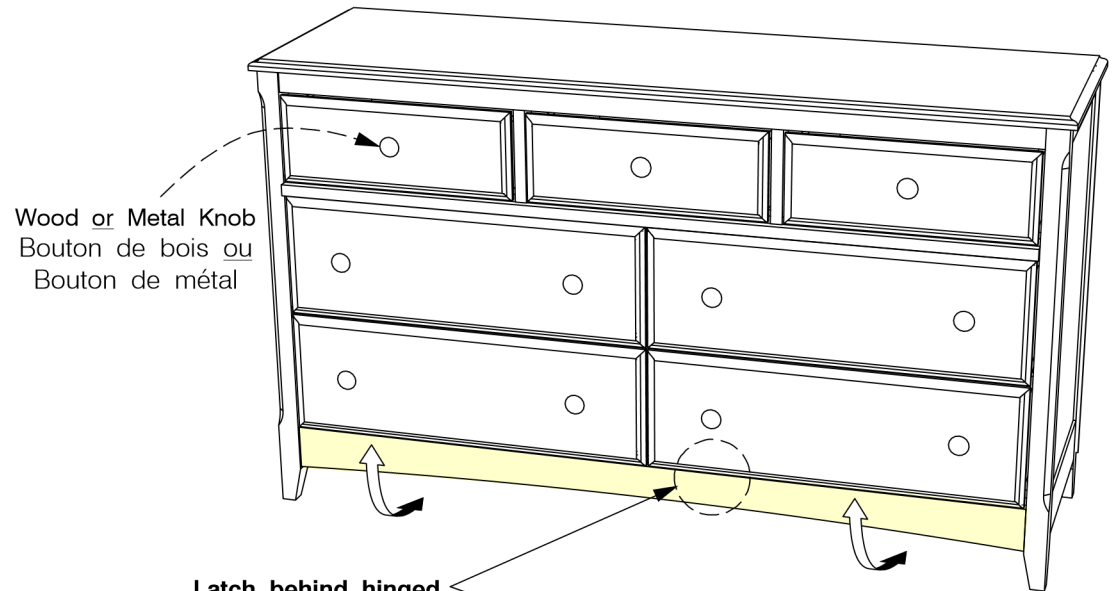

Parts List Liste des pièces

Anti Tipping Kit
Anti Tipping Kit **x 1**

Wooden Knob
Bouton en bois **x 11**

40mm Bolt
Vis à bois **x 11**

WARNING

Injury may result from tipping furniture. This restraint is not a substitute for proper adult supervision. This restraint may provide protection against tipping furniture. Do not allow children to climb on furniture. Failure to detach this restraint before moving furniture may result in injury and damage.

AVERTISSEMENT

Incliner les meubles peut causer des blessures. Ce dispositif n'est pas un substitut à la surveillance des parents. Ce dispositif protège du basculement des meubles. Ne pas autoriser les enfants à grimper sur les meubles. Enlever ce dispositif avant de déplacer le meuble pour éviter tout risque de blessures et de dommages.

Wood or Metal Knob
Bouton de bois ou
Bouton de métal

Latch behind hinged bottom rail
L'attache derrière la rail du bas penturé

Secrets Tray
Cabaret "Secrets"