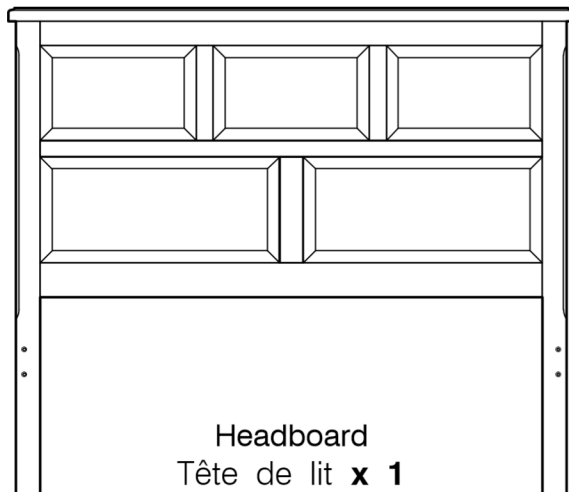

Skipper Headboard

Tête de lit "Skipper"

- 1** **Parts List**
Liste des pièces

- 2** **Hardware in this Box**
Quincaillerie incluse

100mm Bolts
Vis (100mm)
x 4