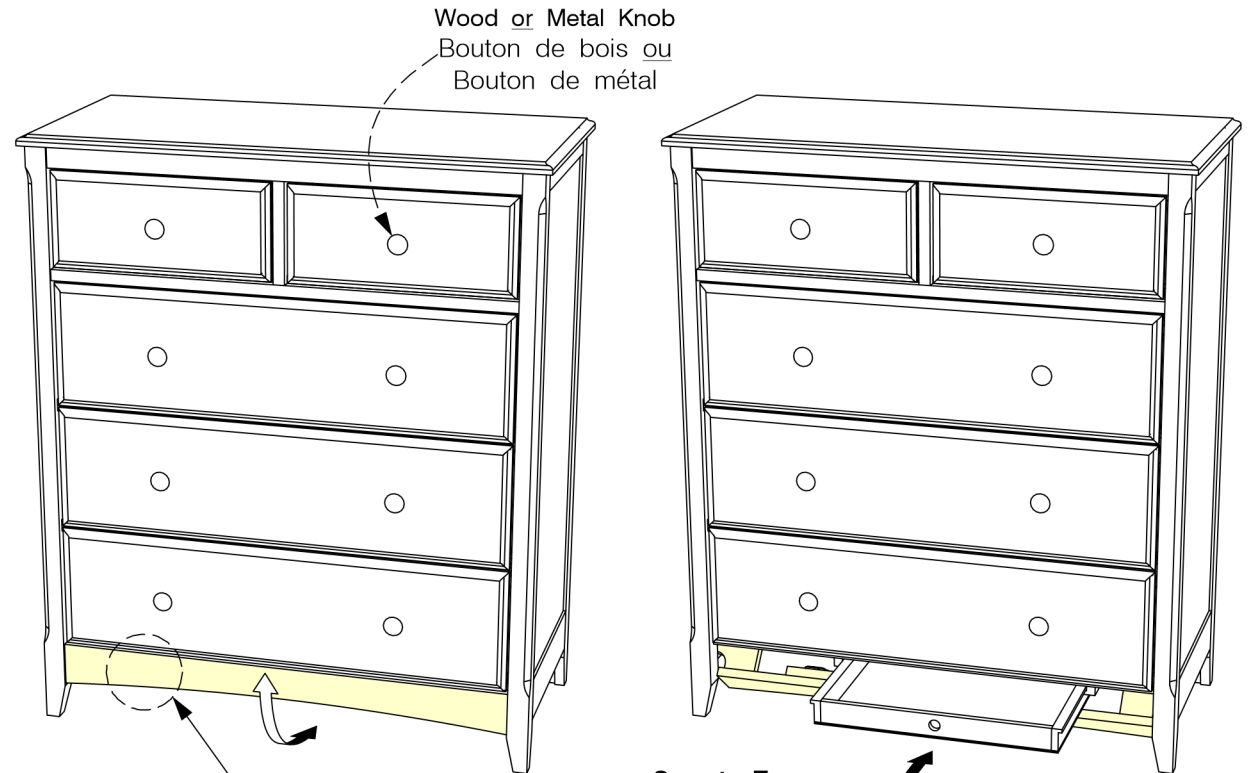

Parts List Liste des pièces

Anti Tipping Kit
Anti Tipping Kit x 1

Wooden Knob
Bouton en bois x 8

40mm Bolt
Vis à bois x 8

WARNING

Injury may result from tipping furniture. This restraint is not a substitute for proper adult supervision. This restraint may provide protection against tipping furniture. Do not allow children to climb on furniture. Failure to detach this restraint before moving furniture may result in injury and damage.

AVERTISSEMENT

Incliner les meubles peut causer des blessures. Ce dispositif n'est pas un substitut à la surveillance des parents. Ce dispositif protège du basculement des meubles. Ne pas autoriser les enfants à grimper sur les meubles. Enlever ce dispositif avant de déplacer le meuble pour éviter tout risque de blessures et de dommages.

Wood or Metal Knob
Bouton de bois ou
Bouton de métal

Secrets Tray
Cabaret
"Secrets"

Latch behind hinged
bottom rail
L'attache derrière la
rail du bas penturé