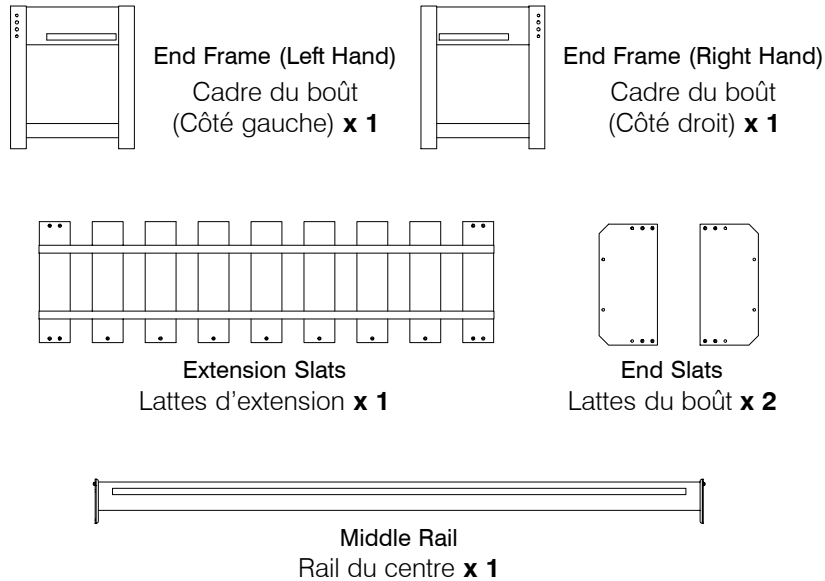

1A Parts in this Box Pièces dans cette boîte

1C Assemble the Extension Kit Middle Rail
Assembler la rail centrale du kit d'extension

*Note: Use the bolt & barrel nut that are packed with the bunk bed.

Note: Utiliser les boulons et écrous fournis avec le lit superposé

1B Hardware in this Box Quincaillerie dans cette boîte

2A Assemble the Extension Kit
Assembler le kit d'extension

2B Fix the Extension to the front of the bunk bed
Agencer l'extension au devant du lit superposé