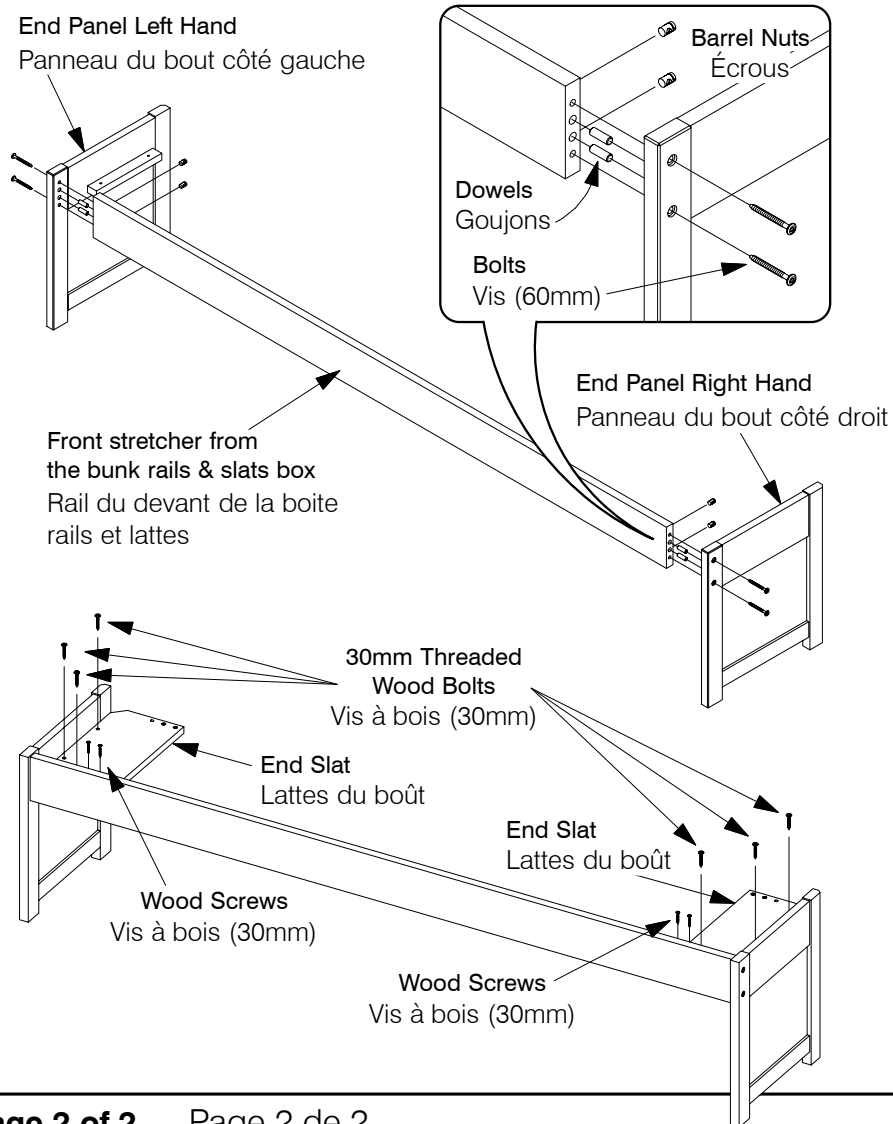

1A Parts in this Box Pièces dans cette boîte

1C Assemble the Extension Kit Middle Rail
Assembler la rail centrale du kit d'extension

*Note: Use the bolt & barrel nut that are packed with the bunk bed.

Note: Utiliser les boulons et écrous fournis avec le lit superposé

1B Hardware in this Box Quincaillerie dans cette boîte

2A Assemble the Extension Kit
Assembler le kit d'extension

2B Fix the Extension to the front of the bunk bed
Agencer l'extension au devant du lit superposé

2C Fix the Extension Slats
Fixer les lattes d'extension