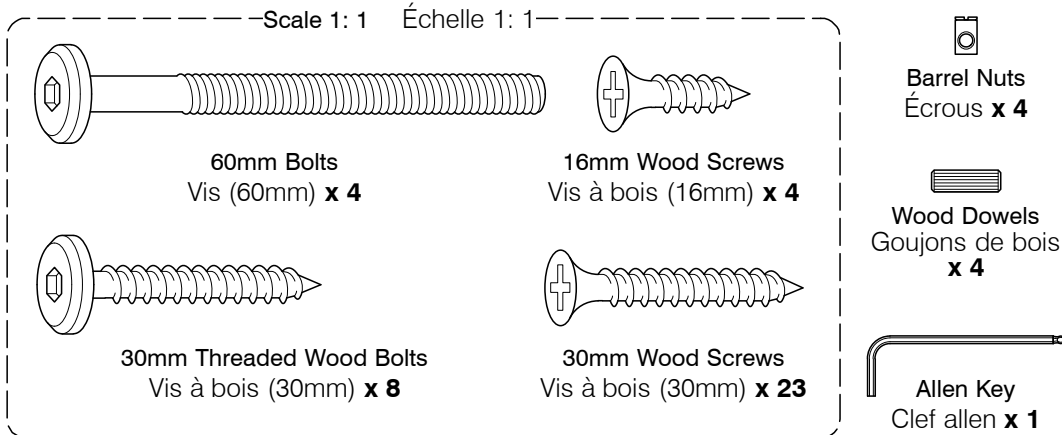

1A Parts in this Box Pièces dans cette boîte

1C Assemble the Extension Kit Middle Rail
Assembler la rail centrale du kit d'extension

*Note: Use the bolt & barrel nut that are packed with the bunk bed.

Note: Utiliser les boulons et écrous fournis avec le lit superposé

1B Hardware in this Box Quincaillerie dans cette boîte

2A Assemble the Extension Kit
Assembler le kit d'extension

2B Fix the Extension to the front of the bunk bed
Agencer l'extension au devant du lit superposé