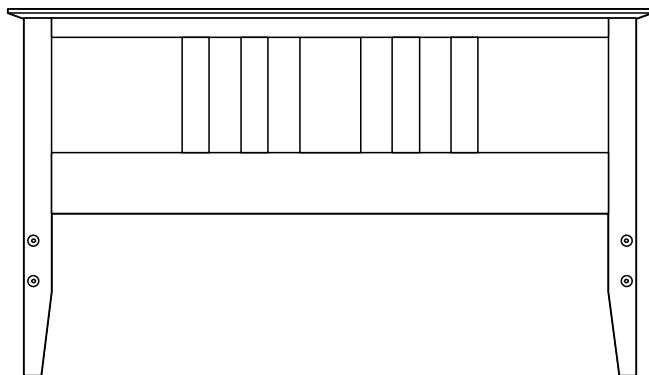

Thyme Headboard

1 Parts List

Headboard **x 1**

2 Hardware in this Box.

80mm Bolts
x 4

Wood Button
x 4

Tête de lit "Thym"

1 Liste des pièces:

Tête de lit **x 1**

2 Quincaillerie incluse:

vis (80mm)
x 4

Boutons de
bois **x 4**