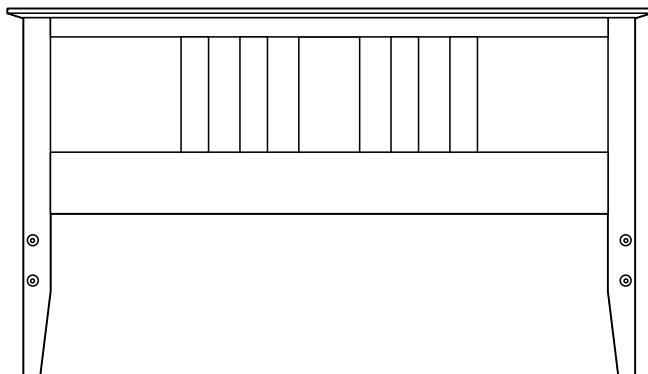

Thyme Headboard

1 Parts List

Headboard **x 1**

2 Hardware in this Box.

80mm Bolts
x 4

Wood Button
x 4

Tête de lit "Thym"

1 Liste des pièces:

Tête de lit **x 1**

2 Quincaillerie incluse:

vis (80mm)
x 4

Boutons de
bois **x 4**