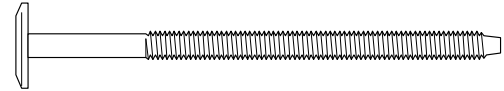

Saffron Headboard

1 Parts List

Headboard **x 1**

2 Hardware in this Box.

100mm Bolts
x 4

Wood Button
x 4

Tête de lit "Safran"

1 Liste des pièces:

Tête de lit **x 1**

2 Quincaillerie incluse:

vis (100mm)
x 4

Boutons de
bois **x 4**