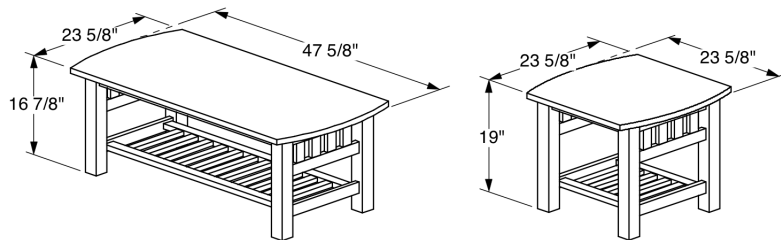

Corona Coffee Table

	Box H	Box W	Box L	Cubes	Net Wt.	Gr. Wt.
TC-COR-	125mm	660mm	1290mm	0.106m3	20.0Kg	22.0Kg
	4.9"	26.0"	50.8"	3.76cuft	44.1lb	48.5lb

Corona End Table

	Box H	Box W	Box L	Cubes	Net Wt.	Gr. Wt.
TE-COR-	140mm	665mm	685mm	0.064m3	11.5Kg	13.0Kg
	5.5"	26.2"	27.0"	2.25cuft	25.4lb	28.7lb

Raleigh Coffee Table

	Box H	Box W	Box L	Cubes	Net Wt.	Gr. Wt.
TC-RAL-	120mm	675mm	1285mm	0.104m3	20.0Kg	22.0Kg
	4.7"	26.6"	50.6"	3.68cuft	44.1lb	48.5lb

Raleigh End Table

	Box H	Box W	Box L	Cubes	Net Wt.	Gr. Wt.
TE-RAL-	155mm	675mm	695mm	0.073m3	13.0Kg	15.0Kg
	6.1"	26.6"	27.4"	2.57cuft	28.7lb	33.1lb

Ottoman

	Box H	Box W	Box L	Cubes	Net Wt.	Gr. Wt.
Chair	90mm	600mm	740mm	0.040m3	8.0Kg	9.0Kg
OT-CHR-	3.5"	23.6"	29.1"	1.41cuft	17.6lb	19.8lb

Drawers (1 Pair)

	Box H	Box W	Box L	Cubes	Net Wt.	Gr. Wt.
Full	90mm	540mm	1090mm	0.053m3	17.0Kg	18.5Kg
BD-FUL-	3.5"	21.3"	42.9"	1.87cuft	37.5lb	40.8lb
Queen	90mm	540mm	1090mm	0.053m3	18.0Kg	19.5Kg
BD-QEN-	3.5"	21.3"	42.9"	1.87cuft	39.7lb	43.0lb