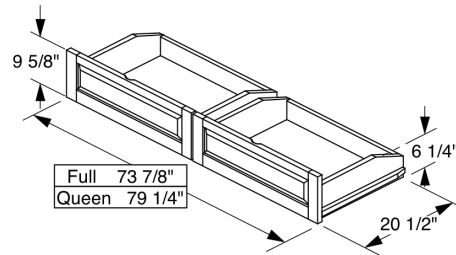

Corona Coffee Table

	Box H	Box W	Box L	Cubes	Net Wt.	Gr. Wt.
TC-COR-	125mm	660mm	1290mm	0.106m3	20.0Kg	22.0Kg
	4.9"	26.0"	50.8"	3.76cuft	44.1lb	48.5lb

Corona End Table

	Box H	Box W	Box L	Cubes	Net Wt.	Gr. Wt.
TE-COR-	140mm	665mm	685mm	0.064m3	11.5Kg	13.0Kg
	5.5"	26.2"	27.0"	2.25cuft	25.4lb	28.7lb

Raleigh Coffee Table

	Box H	Box W	Box L	Cubes	Net Wt.	Gr. Wt.
TC-RAL-	120mm	675mm	1285mm	0.104m3	20.0Kg	22.0Kg
	4.7"	26.6"	50.6"	3.68cuft	44.1lb	48.5lb

Raleigh End Table

	Box H	Box W	Box L	Cubes	Net Wt.	Gr. Wt.
TE-RAL-	155mm	675mm	695mm	0.073m3	13.0Kg	15.0Kg
	6.1"	26.6"	27.4"	2.57cuft	28.7lb	33.1lb

Ottoman

	Box H	Box W	Box L	Cubes	Net Wt.	Gr. Wt.
Chair	90mm	600mm	740mm	0.040m3	8.0Kg	9.0Kg
OT-CHR-	3.5"	23.6"	29.1"	1.41cuft	17.6lb	19.8lb

Drawers (1 Pair)

	Box H	Box W	Box L	Cubes	Net Wt.	Gr. Wt.
Full	90mm	540mm	1090mm	0.053m3	17.0Kg	18.5Kg
BD-FUL-	3.5"	21.3"	42.9"	1.87cuft	37.5lb	40.8lb
Queen	90mm	540mm	1090mm	0.053m3	18.0Kg	19.5Kg
BD-QEN-	3.5"	21.3"	42.9"	1.87cuft	39.7lb	43.0lb