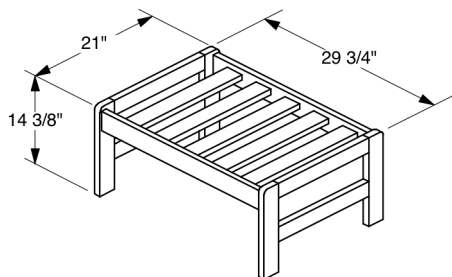

Corona Coffee Table

	Box H	Box W	Box L	Cubes	Net Wt.	Gr. Wt.
TC-COR-	125mm	660mm	1290mm	0.106m3	20.0Kg	22.0Kg
	4.9"	26.0"	50.8"	3.76cuft	44.1lb	48.5lb

Corona End Table

	Box H	Box W	Box L	Cubes	Net Wt.	Gr. Wt.
TE-COR-	140mm	665mm	685mm	0.064m3	11.5Kg	13.0Kg
	5.5"	26.2"	27.0"	2.25cuft	25.4lb	28.7lb

Raleigh Coffee Table

	Box H	Box W	Box L	Cubes	Net Wt.	Gr. Wt.
TC-RAL-	120mm	675mm	1285mm	0.104m3	20.0Kg	22.0Kg
	4.7"	26.6"	50.6"	3.68cuft	44.1lb	48.5lb

Raleigh End Table

	Box H	Box W	Box L	Cubes	Net Wt.	Gr. Wt.
TE-RAL-	155mm	675mm	695mm	0.073m3	13.0Kg	15.0Kg
	6.1"	26.6"	27.4"	2.57cuft	28.7lb	33.1lb

Ottoman

	Box H	Box W	Box L	Cubes	Net Wt.	Gr. Wt.
Chair	90mm	600mm	740mm	0.040m3	8.0Kg	9.0Kg
OT-CHR-	3.5"	23.6"	29.1"	1.41cuft	17.6lb	19.8lb

Drawers (1 Pair)

	Box H	Box W	Box L	Cubes	Net Wt.	Gr. Wt.
Full	90mm	540mm	1090mm	0.053m3	17.0Kg	18.5Kg
BD-FUL-	3.5"	21.3"	42.9"	1.87cuft	37.5lb	40.8lb
Queen	90mm	540mm	1090mm	0.053m3	18.0Kg	19.5Kg
BD-QEN-	3.5"	21.3"	42.9"	1.87cuft	39.7lb	43.0lb