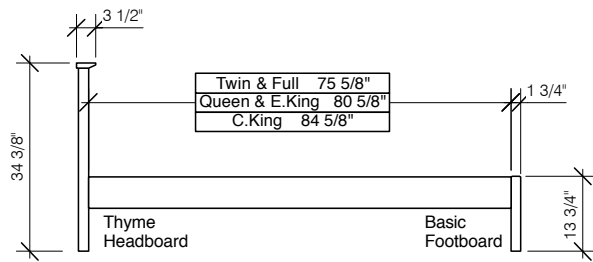

THYME HEADBOARD

BASIC FOOTBOARD

SIDE VIEW

Assembled Product and Carton Dimensions\*

	Box Dimensions			
	H	W	L	m3
Twin	mm 110	930	1255	0.128 m3
	inches 4 3/8	36 5/8	49 3/8	4.53 cu.ft.
Full	mm 110	930	1630	0.167 m3
	inches 4 3/8	36 5/8	64 1/8	5.89 cu.ft.
Queen	mm 110	930	1785	0.183 m3
	inches 4 3/8	36 5/8	70 1/4	6.45 cu.ft.
Eastern King	mm 110	930	2230	0.228 m3
	inches 4 3/8	36 5/8	87 3/4	8.06 cu.ft.
California King	mm 105	950	2070	0.206 m3
	inches 4 1/8	37 3/8	81 1/2	7.29 cu.ft.

	Box Dimensions			
	H	W	L	m3
Twin	mm 60	405	1150	0.028 m3
	inches 2 3/8	16	45 1/4	0.99 cu.ft.
Full	mm 60	405	1540	0.037 m3
	inches 2 3/8	16	60 5/8	1.32 cu.ft.
Queen	mm 60	405	1675	0.041 m3
	inches 2 3/8	16	66	1.44 cu.ft.
Eastern King	mm 60	405	2140	0.052 m3
	inches 2 3/8	16	84 1/4	1.84 cu.ft.
California King	mm 57	428	1994	0.049 m3
	inches 2 1/4	16 7/8	78 1/2	1.72 cu.ft.

	Box Dimensions			
	H	W	L	m3
Twin	mm 92	215	1980	0.040 m3
	inches 3 5/8	8 1/2	78	1.38 cu.ft.
Full	mm 115	220	1980	0.050 m3
	inches 4 1/2	8 5/8	78	1.77 cu.ft.
Queen	mm 115	220	2110	0.053 m3
	inches 4 1/2	8 5/8	83 1/8	1.89 cu.ft.
Eastern King	mm 115	220	2110	0.053 m3
	inches 4 1/2	8 5/8	83 1/8	1.89 cu.ft.
California King	mm 115	220	2210	0.056 m3
	inches 4 1/2	8 5/8	87	1.97 cu.ft.