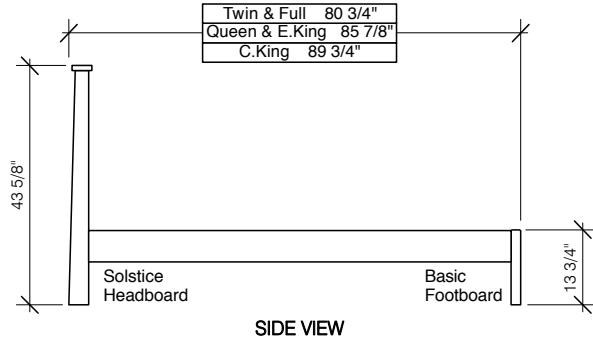

SOLSTICE HEADBOARD

BASIC FOOTBOARD

SIDE VIEW

Assembled Product and Carton Dimensions \*

# Solstice

SPICES BEDROOM COLLECTION

Night & Day Furniture  
www.nightanddayfurniture.com

Headboard - Box 1 of 4

Box Dimensions

	H	W	L	m3
Twin (PH-SOL-TWN-)	mm 102	1190	1245	0.151 m3
	inches 4	46 7/8	49	5.34 cu.ft.
Full (PH-SOL-FUL-)	mm 102	1190	1625	0.197 m3
	inches 4	46 7/8	64	6.96 cu.ft.
Queen (PH-SOL-QEN-)	mm 102	1190	1775	0.215 m3
	inches 4	46 7/8	69 7/8	7.61 cu.ft.
Eastern King (PH-SOL-EKG-)	mm 102	1190	2235	0.271 m3
	inches 4	46 7/8	88	9.58 cu.ft.
California King (PH-SOL-CKG-)	mm 102	1190	2080	0.252 m3
	inches 4	46 7/8	81 7/8	8.91 cu.ft.

Box Weight

	Net	Gross
Kg	6	7
lbs	13	15
Kg	7	8
lbs	15	18
Kg	7.5	9
lbs	17	20
Kg	8.5	10.5
lbs	19	23
Kg	8	10
lbs	18	22

Rails - Box 3 of 4

Box Dimensions

	H	W	L	m3
Twin (PQ-TWN-)	mm 92	215	1980	0.040 m3
	inches 3 5/8	8 1/2	78	1.38 cu.ft.
Full (PQ-FUL-)	mm 115	220	1980	0.050 m3
	inches 4 1/2	8 5/8	78	1.77 cu.ft.
Queen (PQ-QEN/EKG-)	mm 115	220	2110	0.053 m3
	inches 4 1/2	8 5/8	83 1/8	1.89 cu.ft.
Eastern King (PQ-QEN/EKG-)	mm 115	220	2110	0.053 m3
	inches 4 1/2	8 5/8	83 1/8	1.89 cu.ft.
California King (PQ-CKG-)	mm 115	220	2210	0.056 m3
	inches 4 1/2	8 5/8	87	1.97 cu.ft.

Box Weight

	Net	Gross
Kg	10	11.5
lbs	22	25
Kg	11.5	13.5
lbs	25	30
Kg	12	14
lbs	26	31
Kg	12	14
lbs	26	31
Kg	12.5	14.5
lbs	28	32

Slats - Box 4 of 4

Box Dimensions

	H	W	L	m3
Twin (PS-TWN-)	mm 115	220	1045	0.026 m3
	inches 4 1/2	8 5/8	41 1/8	0.93 cu.ft.
Full (PS-FUL-)	mm 115	220	1430	0.036 m3
	inches 4 1/2	8 5/8	56 1/4	1.28 cu.ft.
Queen (PS-QEN-)	mm 115	220	1580	0.040 m3
	inches 4 1/2	8 5/8	62 1/4	1.41 cu.ft.
Eastern King (PS-EKG-)	mm 115	220	1990	0.050 m3
	inches 4 1/2	8 5/8	78 3/8	1.78 cu.ft.
California King (PS-CKG-)	mm 115	230	1890	0.050 m3
	inches 4 1/2	9	74 3/8	1.77 cu.ft.