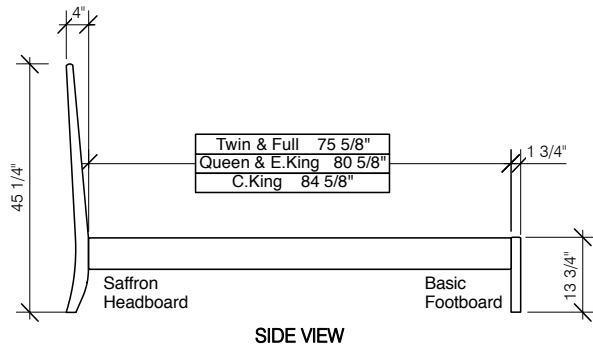

SIDE VIEW

Assembled Product and Carton Dimensions*

Saffron

SPICES BEDROOM COLLECTION

Night & Day Furniture
www.nightanddayfurniture.com

Headboard - Box 1 of 4

Box Dimensions

	H	W	L	m3
Twin (PH-SAF-TWN-)	mm 115	1157	1230	0.164 m3
	inches 4 1/2	45 1/2	48 3/8	5.78 cu.ft.
Full (PH-SAF-FUL-)	mm 120	1195	1555	0.223 m3
	inches 4 3/4	47	61 1/4	7.87 cu.ft.
Queen (PH-SAF-QEN-)	mm 120	1195	1710	0.245 m3
	inches 4 3/4	47	67 3/8	8.66 cu.ft.
Eastern King (PH-SAF-EKG-)	mm 120	1215	2145	0.313 m3
	inches 4 3/4	47 7/8	84 1/2	11.04 cu.ft.
California King (PH-SAF-CKG-)	mm 115	1230	2000	0.283 m3
	inches 4 1/2	48 3/8	78 3/4	9.99 cu.ft.

Box Weight

	Net	Gross
Kg	17	21
lbs	37	46
Kg	21.5	24
lbs	47	53
Kg	23	26
lbs	51	57
Kg	29	32.5
lbs	64	72
Kg	28	32
lbs	62	70

Footboard - Box 2 of 4

Box Dimensions

	H	W	L	m3
Twin (PF-BAS-TWN-)	mm 60	405	1150	0.028 m3
	inches 2 3/8	16	45 1/4	0.99 cu.ft.
Full (PF-BAS-FUL-)	mm 60	405	1540	0.037 m3
	inches 2 3/8	16	60 5/8	1.32 cu.ft.
Queen (PF-BAS-QEN-)	mm 60	405	1675	0.041 m3
	inches 2 3/8	16	66	1.44 cu.ft.
Eastern King (PF-BAS-EKG-)	mm 60	405	2140	0.052 m3
	inches 2 3/8	16	84 1/4	1.84 cu.ft.
California King (PF-BAS-CKG-)	mm 57	428	1994	0.049 m3
	inches 2 1/4	16 7/8	78 1/2	1.72 cu.ft.

Box Weight

	Net	Gross
Kg	6	7
lbs	13	15
Kg	7	8
lbs	15	18
Kg	7.5	9
lbs	17	20
Kg	8.5	10.5
lbs	19	23
Kg	8	10
lbs	18	22

Rails - Box 3 of 4

Box Dimensions

	H	W	L	m3
Twin (PQ-TWN-)	mm 92	215	1980	0.040 m3
	inches 3 5/8	8 1/2	78	1.38 cu.ft.
Full (PQ-FUL-)	mm 115	220	1980	0.050 m3
	inches 4 1/2	8 5/8	78	1.77 cu.ft.
Queen (PQ-QEN/EKG-)	mm 115	220	2110	0.053 m3
	inches 4 1/2	8 5/8	83 1/8	1.89 cu.ft.
Eastern King (PQ-QEN/EKG-)	mm 115	220	2110	0.053 m3
	inches 4 1/2	8 5/8	83 1/8	1.89 cu.ft.
California King (PQ-CKG-)	mm 115	220	2210	0.056 m3
	inches 4 1/2	8 5/8	87	1.97 cu.ft.

Box Weight

	Net	Gross
Kg	10	11.5
lbs	22	25
Kg	11.5	13.5
lbs	25	30
Kg	12	14
lbs	26	31
Kg	12	14
lbs	26	31
Kg	12.5	14.5
lbs	28	32

Slats - Box 4 of 4

Box Dimensions

	H	W	L	m3
Twin (PS-TWN-)	mm 115	220	1045	0.026 m3
	inches 4 1/2	8 5/8	41 1/8	0.93 cu.ft.
Full (PS-FUL-)	mm 115	220	1430	0.036 m3
	inches 4 1/2	8 5/8	56 1/4	1.28 cu.ft.
Queen (PS-QEN-)	mm 115	220	1580	0.040 m3
	inches 4 1/2	8 5/8	62 1/4	1.41 cu.ft.
Eastern King (PS-EKG-)	mm 115	220	1990	0.050 m3
	inches 4 1/2	8 5/8	78 3/8	1.78 cu.ft.
California King (PS-CKG-)	mm 115	230	1890	0.050 m3
	inches 4 1/2	9	74 3/8	1.77 cu.ft.

Box Weight

	Net	Gross
Kg	9	9.5
lbs	20	21
Kg	12	12.5
lbs	26	28
Kg	14	15
lbs	31	33
Kg	21.5	22.5
lbs	47	50
Kg	18.5	19.5
lbs	41	43

*Please Note: The above weights and measures may be subject to change without notice.