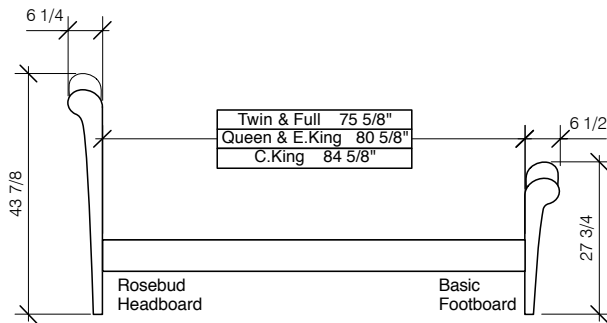

ROSEBUD HEADBOARD

BASIC FOOTBOARD

SIDE VIEW

Assembled Product and Carton Dimensions*

Rosebud

SPICES BEDROOM COLLECTION

Night & Day Furniture
www.nightanddayfurniture.com

Headboard - Box 1 of 4

Box Dimensions

	H	W	L	m3
Twin (PH-ROS-TWN-)	mm 150	1130	1090	0.185 m3
	inches 6	44 1/2	43	6.52 cu.ft.
Full (PH-ROS-FUL-)	mm 150	1130	1470	0.249 m3
	inches 6	44 1/2	57 7/8	8.80 cu.ft.
Queen (PH-ROS-QEN-)	mm 170	1160	1650	0.325 m3
	inches 6 5/8	45 5/8	64 5/8	11.49 cu.ft.
Eastern King (PH-ROS-EKG-)	mm 170	1160	2100	0.414 m3
	inches 6 5/8	45 5/8	82 5/8	14.62 cu.ft.
California King (PH-ROS-CKG-)	mm 170	1080	1975	0.363 m3
	inches 6 5/8	42 1/2	77 3/4	12.81 cu.ft.

Box Weight

	Net	Gross
Kg	13.3	15.5
lbs	29	34
Kg	17.1	20
lbs	38	44
Kg	17.9	22.3
lbs	39	49
Kg	21.6	27.1
lbs	48	60
Kg		
lbs		

Footboard - Box 2 of 4

Box Dimensions

	H	W	L	m3
Twin (PF-BAS-TWN-)	mm 150	710	1090	0.116 m3
	inches 6	28	43	4.10 cu.ft.
Full (PF-BAS-FUL-)	mm 150	710	1470	0.157 m3
	inches 6	28	57 7/8	5.53 cu.ft.
Queen (PF-BAS-QEN-)	mm 170	750	1650	0.210 m3
	inches 6 5/8	29 1/2	65	7.43 cu.ft.
Eastern King (PF-BAS-EKG-)	mm 170	750	2100	0.268 m3
	inches 6 5/8	29 1/2	82 5/8	9.46 cu.ft.
California King (PF-BAS-CKG-)	mm 170	670	1975	0.225 m3
	inches 6 5/8	26 3/8	77 3/4	7.94 cu.ft.

Box Weight

	Net	Gross
Kg	11.4	13
lbs	25	29
Kg	14.4	16.4
lbs	32	36
Kg	16	19.3
lbs	35	42
Kg	21.5	25.5
lbs	47	56
Kg		
lbs		

Rails - Box 3 of 4

Box Dimensions

	H	W	L	m3
Twin (PQ-TWN-)	mm 92	215	1980	0.040 m3
	inches 3 5/8	8 1/2	78	1.38 cu.ft.
Full (PQ-FUL-)	mm 115	220	1980	0.050 m3
	inches 4 1/2	8 5/8	78	1.77 cu.ft.
Queen (PQ-QEN/EKG-)	mm 115	220	2110	0.053 m3
	inches 4 1/2	8 5/8	83 1/8	1.89 cu.ft.
Eastern King (PQ-QEN/EKG-)	mm 115	220	2110	0.053 m3
	inches 4 1/2	8 5/8	83 1/8	1.89 cu.ft.
California King (PQ-CKG-)	mm 115	220	2210	0.056 m3
	inches 4 1/2	8 5/8	87	1.97 cu.ft.