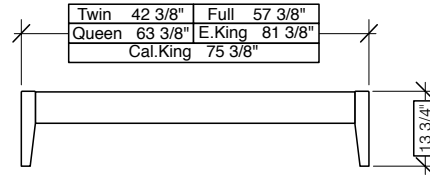

BASIC FOOTBOARD