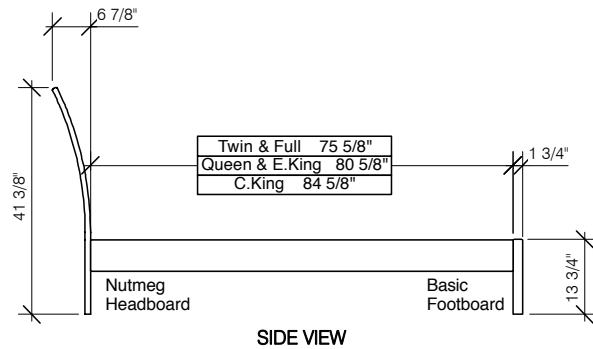

SIDE VIEW

Assembled Product and Carton Dimensions*

Nutmeg

SPICES BEDROOM COLLECTION

Night & Day Furniture
www.nightanddayfurniture.com

Headboard - Box 1 of 4

Box Dimensions

	H	W	L	m3
Twin (PH-NUT-TWN-)	mm 110	1100	1215	0.147 m3
	inches 4 3/8	43 3/8	47 7/8	5.19 cu.ft.
Full (PH-NUT-FUL-)	mm 110	1100	1595	0.193 m3
	inches 4 3/8	43 3/8	62 3/4	6.82 cu.ft.
Queen (PH-NUT-QEN-)	mm 110	1100	1745	0.211 m3
	inches 4 3/8	43 3/8	68 3/4	7.46 cu.ft.
Eastern King (PH-NUT-EKG-)	mm 110	1100	2190	0.265 m3
	inches 4 3/8	43 3/8	86 1/4	9.36 cu.ft.
California King (PH-NUT-CKG-)	mm 105	1135	2035	0.243 m3
	inches 4 1/8	44 5/8	80 1/8	8.56 cu.ft.

Box Weight

	Net	Gross
Kg	9.5	11.5
lbs	21	25
Kg	12	14.5
lbs	26	32
Kg	12.5	15.5
lbs	28	34
Kg	16.5	19
lbs	36	42
Kg		20
lbs		44

Footboard - Box 2 of 4

Box Dimensions

	H	W	L	m3
Twin (PF-BAS-TWN-)	mm 60	405	1150	0.028 m3
	inches 2 3/8	16	45 1/4	0.99 cu.ft.
Full (PF-BAS-FUL-)	mm 60	405	1540	0.037 m3
	inches 2 3/8	16	60 5/8	1.32 cu.ft.
Queen (PF-BAS-QEN-)	mm 60	405	1675	0.041 m3
	inches 2 3/8	16	66	1.44 cu.ft.
Eastern King (PF-BAS-EKG-)	mm 60	405	2140	0.052 m3
	inches 2 3/8	16	84 1/4	1.84 cu.ft.
California King (PF-BAS-CKG-)	mm 57	428	1994	0.049 m3
	inches 2 1/4	16 7/8	78 1/2	1.72 cu.ft.

Box Weight

	Net	Gross
Kg	6	7
lbs	13	15
Kg	7	8
lbs	15	18
Kg	7.5	9
lbs	17	20
Kg	8.5	10.5
lbs	19	23
Kg	8	10
lbs	18	22

Rails - Box 3 of 4

Box Dimensions

	H	W	L	m3
Twin (PQ-TWN-)	mm 92	215	1980	0.040 m3
	inches 3 5/8	8 1/2	78	1.38 cu.ft.
Full (PQ-FUL-)	mm 115	220	1980	0.050 m3
	inches 4 1/2	8 5/8	78	1.77 cu.ft.
Queen (PQ-QEN/EKG-)	mm 115	220	2110	0.053 m3
	inches 4 1/2	8 5/8	83 1/8	1.89 cu.ft.
Eastern King (PQ-QEN/EKG-)	mm 115	220	2110	0.053 m3
	inches 4 1/2	8 5/8	83 1/8	1.89 cu.ft.
California King (PQ-CKG-)	mm 115	220	2210	0.056 m3
	inches 4 1/2	8 5/8	87	1.97 cu.ft.

Box Weight

	Net	Gross
Kg	10	11.5
lbs	22	25
Kg	11.5	13.5
lbs	25	30
Kg	12	14
lbs	26	31
Kg	12	14
lbs	26	31
Kg	12.5	14.5
lbs	28	32

Slats - Box 4 of 4

Box Dimensions

	H	W	L	m3
Twin (PS-TWN-)	mm 115	220	1045	0.026 m3
	inches 4 1/2	8 5/8	41 1/8	0.93 cu.ft.
Full (PS-FUL-)	mm 115	220	1430	0.036 m3
	inches 4 1/2	8 5/8	56 1/4	1.28 cu.ft.
Queen (PS-QEN-)	mm 115	220	1580	0.040 m3
	inches 4 1/2	8 5/8	62 1/4	1.41 cu.ft.
Eastern King (PS-EKG-)	mm 115	220	1990	0.050 m3
	inches 4 1/2	8 5/8	78 3/8	1.78 cu.ft.
California King (PS-CKG-)	mm 115	230	1890	0.050 m3
	inches 4 1/2	9	74 3/8	1.77 cu.ft.

Box Weight

	Net	Gross
Kg	9	9.5
lbs	20	21
Kg	12	12.5
lbs	26	28
Kg	14	15
lbs	31	33
Kg	21.5	22.5
lbs	47	50
Kg	18.5	19.5
lbs	41	43

*Please Note: The above weights and measures may be subject to change without notice.