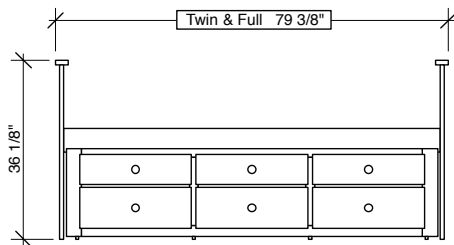

HEADBOARD / FOOTBOARD

CAPTAIN'S TRUNDLE

SIDE VIEW

CAPTAIN'S BUCKET DRAWER

Headboard/ Footboard

Box Dimensions

	H	W	L	m3
mm	78	1030	1240	0.1 m3
inches	3 1/8	40 1/2	48 7/8	3.52 cu.ft.
mm	80	1025	1620	0.133 m3
inches	3 1/8	40 3/8	63 3/4	4.69 cu.ft.

Box Weight

	Net	Gross
Kg	20	23
lbs	44	51
Kg	25.5	28.5
lbs	56	63

Twin  
(KCH-GIN-TWN)  
Full  
(KCH-GIN-FUL)

Rails

Box Dimensions

	H	W	L	m3
mm	100	210	2005	0.042 m3
inches	3 7/8	8 1/4	78 7/8	1.49 cu.ft.
mm	97	225	2025	0.044 m3
inches	3 7/8	8 7/8	79 3/4	1.56 cu.ft.

Box Weight

	Net	Gross
Kg	9	11
lbs	20	24
Kg	11.5	13.5
lbs	25.3	29.7

Twin  
(KQ-TWN-)  
Full  
(KQ-FUL-)

Slats

Box Dimensions

	H	W	L	m3
mm	115	220	1050	0.027 m3
inches	4 1/2	8 5/8	41 3/8	0.94 cu.ft.
mm	115	220	1430	0.036 m3
inches	4 1/2	8 5/8	56 1/4	1.28 cu.ft.

Box Weight

	Net	Gross
Kg	9	10
lbs	20	21
Kg	12	13
lbs	26	28

Twin  
(PS-TWN-)  
Full  
(PS-FUL-)

Captain's Bucket Drawer

Box Dimensions

	H	W	L	m3
mm	275	510	1110	0.156 m3
inches	10 7/8	20 1/8	43 3/4	5.50 cu.ft.