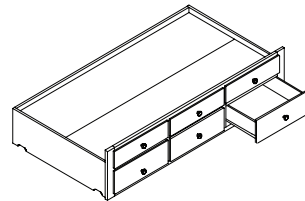

HEADBOARD / FOOTBOARD

CAPTAIN'S TRUNDLE

SIDE VIEW

CAPTAIN'S BUCKET DRAWER

Headboard/ Footboard

Box Dimensions

	H	W	L	m3
mm	78	1030	1240	0.1 m3
inches	3 1/8	40 1/2	48 7/8	3.52 cu.ft.
mm	80	1025	1620	0.133 m3
inches	3 1/8	40 3/8	63 3/4	4.69 cu.ft.

Box Weight

	Net	Gross
Kg	20	23
lbs	44	51
Kg	25.5	28.5
lbs	56	63

Twin  
(KCH-GIN-TWN)  
Full  
(KCH-GIN-FUL)

Rails

Box Dimensions

	H	W	L	m3
mm	100	210	2005	0.042 m3
inches	3 7/8	8 1/4	78 7/8	1.49 cu.ft.
mm	97	225	2025	0.044 m3
inches	3 7/8	8 7/8	79 3/4	1.56 cu.ft.

Box Weight

	Net	Gross
Kg	9	11
lbs	20	24
Kg	11.5	13.5
lbs	25.3	29.7

Twin  
(KQ-TWN-)  
Full  
(KQ-FUL-)

Slats

Box Dimensions

	H	W	L	m3
mm	115	220	1050	0.027 m3
inches	4 1/2	8 5/8	41 3/8	0.94 cu.ft.
mm	115	220	1430	0.036 m3
inches	4 1/2	8 5/8	56 1/4	1.28 cu.ft.