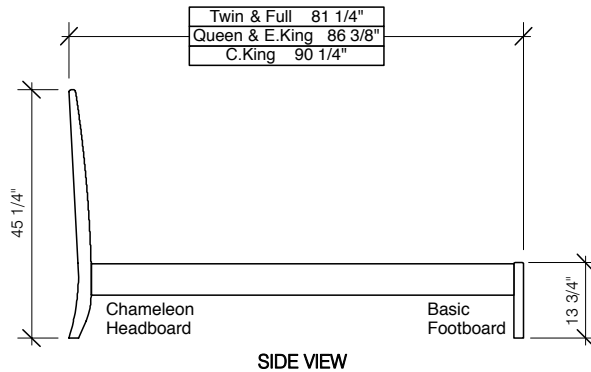

CHAMOMILE HEADBOARD

BASIC FOOTBOARD

SIDE VIEW

Assembled Product Dimensions*

Chamomile

SPICES BEDROOM COLLECTION

Night & Day Furniture
www.nightanddayfurniture.com

Carton Dimensions*

Headboard - Box 1 of 4

	Box Dimensions				Box Weight	
	H	W	L	m3	Net	Gross
Twin (PH-CAM-TWN-)	mm 120	1230	1160	0.171 m3	Kg 14	16
	inches 4 3/4	48 3/8	45 5/8	6.05 cu.ft.	lbs 31	35
Full (PH-CAM-FUL-)	mm 120	1230	1540	0.227 m3	Kg 18.5	21
	inches 4 3/4	48 3/8	60 5/8	8.03 cu.ft.	lbs 41	46
Queen (PH-CAM-QEN-)	mm 120	1230	1690	0.249 m3	Kg 19.5	22.5
	inches 4 3/4	48 3/8	66 1/2	8.81 cu.ft.	lbs 43	50
Eastern King (PH-CAM-EKG-)	mm 120	1230	1995	0.294 m3	Kg 23.5	27.5
	inches 4 3/4	48 3/8	78 1/2	10.40 cu.ft.	lbs 52	61
California King (PH-CAM-CKG-)	mm 120	1230	2100	0.31 m3	Kg 25.5	28.5
	inches 4 3/4	48 3/8	82 5/8	10.95 cu.ft.	lbs 56	63

Footboard - Box 2 of 4

	Box Dimensions				Box Weight	
	H	W	L	m3	Net	Gross
Twin (PF-BAS-TWN-)	mm 60	405	1150	0.028 m3	Kg 6	7
	inches 2 3/8	16	45 1/4	0.99 cu.ft.	lbs 13	15
Full (PF-BAS-FUL-)	mm 60	405	1540	0.037 m3	Kg 7	8
	inches 2 3/8	16	60 5/8	1.32 cu.ft.	lbs 15	18
Queen (PF-BAS-QEN-)	mm 60	405	1675	0.041 m3	Kg 7.5	9
	inches 2 3/8	16	66	1.44 cu.ft.	lbs 17	20
Eastern King (PF-BAS-EKG-)	mm 60	405	2140	0.052 m3	Kg 8.5	10.5
	inches 2 3/8	16	84 1/4	1.84 cu.ft.	lbs 19	23
California King (PF-BAS-CKG-)	mm 57	428	1994	0.049 m3	Kg 8	10
	inches 2 1/4	16 7/8	78 1/2	1.72 cu.ft.	lbs 18	22

Slats - Box 4 of 4

	Box Dimensions				Box Weight	
	H	W	L	m3	Net	Gross
Twin (PS-TWN-)	mm 115	220	1045	0.026 m3	Kg 9	9.5
	inches 4 1/2	8 5/8	41 1/8	0.93 cu.ft.	lbs 20	21
Full (PS-FUL-)	mm 115	220	1430	0.036 m3	Kg 12	12.5
	inches 4 1/2	8 5/8	56 1/4	1.28 cu.ft.	lbs 26	28
Queen (PS-QEN-)	mm 115	220	1580	0.040 m3	Kg 14	15
	inches 4 1/2	8 5/8	62 1/4	1.41 cu.ft.	lbs 31	33
Eastern King (PS-EKG-)	mm 115	220	1990	0.050 m3	Kg 21.5	22.5
	inches 4 1/2	8 5/8	78 3/8	1.78 cu.ft.	lbs 47	50
California King (PS-CKG-)	mm 115	230	1890	0.050 m3	Kg 18.5	19.5
	inches 4 1/2	9	74 3/8	1.77 cu.ft.	lbs 41	43