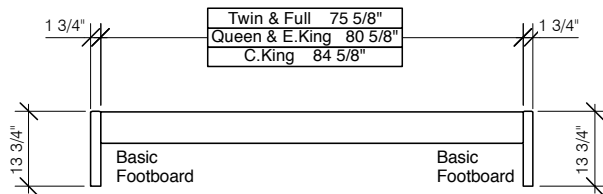

SIDE VIEW

Assembled Product and Carton Dimensions*

Basic

SPICES BEDROOM COLLECTION

Night & Day Furniture
www.nightanddayfurniture.com

Headboard - Box 1 of 4

- Twin (PH-BAS-TWN-)
- Full (PH-BAS-FUL-)
- Queen (PH-BAS-QEN-)
- Eastern King (PH-BAS-EKG-)
- California King (PH-BAS-CKG-)

Box Dimensions				
	H	W	L	m3
mm	60	405	1150	0.028 m3
inches	2 3/8	16	45 1/4	0.99 cu.ft.
mm	60	405	1540	0.037 m3
inches	2 3/8	16	60 5/8	1.32 cu.ft.
mm	60	405	1675	0.041 m3
inches	2 3/8	16	66	1.44 cu.ft.
mm	60	405	2140	0.052 m3
inches	2 3/8	16	84 1/4	1.84 cu.ft.
mm	57	428	1994	0.049 m3
inches	2 1/4	16 7/8	78 1/2	1.72 cu.ft.

	Box Weight	
	Net	Gross
Kg	6	7
lbs	13	15
Kg	7	8
lbs	15	18
Kg	7.5	9
lbs	17	20
Kg	8.5	10.5
lbs	19	23
Kg	8	10
lbs	18	23

Footboard - Box 2 of 4

- Twin (PF-BAS-TWN-)
- Full (PF-BAS-FUL-)
- Queen (PF-BAS-QEN-)
- Eastern King (PF-BAS-EKG-)
- California King (PF-BAS-CKG-)

Box Dimensions				
	H	W	L	m3
mm	60	405	1150	0.028 m3
inches	2 3/8	16	45 1/4	0.99 cu.ft.
mm	60	405	1540	0.037 m3
inches	2 3/8	16	60 5/8	1.32 cu.ft.
mm	60	405	1675	0.041 m3
inches	2 3/8	16	66	1.44 cu.ft.
mm	60	405	2140	0.052 m3
inches	2 3/8	16	84 1/4	1.84 cu.ft.
mm	57	428	1994	0.049 m3
inches	2 1/4	16 7/8	78 1/2	1.72 cu.ft.

	Box Weight	
	Net	Gross
Kg	6	7
lbs	13	15
Kg	7	8
lbs	15	18
Kg	7.5	9
lbs	17	20
Kg	8.5	10.5
lbs	19	23
Kg	8	10
lbs	18	22

Rails - Box 3 of 4

- Twin (PQ-TWN-)
- Full (PQ-FUL-)
- Queen (PQ-QEN/EKG-)
- Eastern King (PQ-QEN/EKG-)
- California King (PQ-CKG-)

Box Dimensions				
	H	W	L	m3
mm	92	215	1980	0.040 m3
inches	3 5/8	8 1/2	78	1.38 cu.ft.
mm	115	220	1980	0.050 m3
inches	4 1/2	8 5/8	78	1.77 cu.ft.
mm	115	220	2110	0.053 m3
inches	4 1/2	8 5/8	83 1/8	1.89 cu.ft.
mm	115	220	2110	0.053 m3
inches	4 1/2	8 5/8	83 1/8	1.89 cu.ft.
mm	115	220	2210	0.056 m3
inches	4 1/2	8 5/8	87	1.97 cu.ft.

	Box Weight	
	Net	Gross
Kg	10	11.5
lbs	22	25
Kg	11.5	13.5
lbs	25	30
Kg	12	14
lbs	26	31
Kg	12	14
lbs	26	31
Kg	12.5	14.5
lbs	28	32

Slats - Box 4 of 4

- Twin (PS-TWN-)
- Full (PS-FUL-)
- Queen (PS-QEN-)
- Eastern King (PS-EKG-)
- California King (PS-CKG-)

Box Dimensions				
	H	W	L	m3
mm	115	220	1045	0.026 m3
inches	4 1/2	8 5/8	41 1/8	0.93 cu.ft.
mm	115	220	1430	0.036 m3
inches	4 1/2	8 5/8	56 1/4	1.28 cu.ft.
mm	115	220	1580	0.040 m3
inches	4 1/2	8 5/8	62 1/4	1.41 cu.ft.
mm	115	220	1990	0.050 m3
inches	4 1/2	8 5/8	78 3/8	1.78 cu.ft.
mm	115	230	1890	0.050 m3
inches	4 1/2	9	74 3/8	1.77 cu.ft.

	Box Weight	
	Net	Gross
Kg	9	9.5
lbs	20	21
Kg	12	12.5
lbs	26	28
Kg	14	15
lbs	31	33
Kg	21.5	22.5
lbs	47	50
Kg	18.5	19.5
lbs	41	43

*Please Note: The above weights and measures may be subject to change without notice.