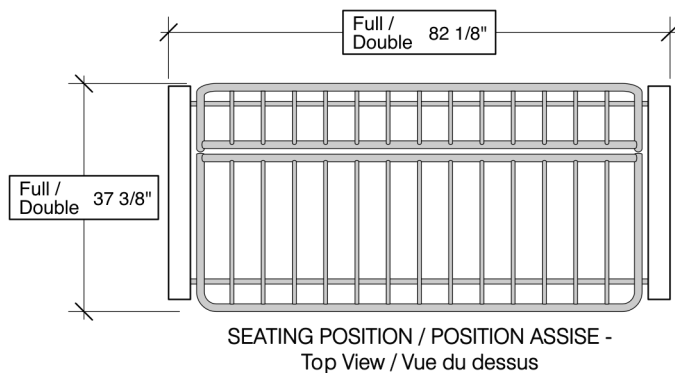


**Currency Arm / Bras Devise (Box 1/Boîte 1)**

	H/Haut.	W/Larg.	L/Long.	m3	Net/Net	Gr./Brut
Florin	110mm	720mm	935mm	0.074m3	10.1Kg	11.5Kg
	4.3"	28.3"	36.8"	2.62cuft	22.3lb	25.4lb

**Metal Frame Body / Châssis De Metal (Box 2/Boîte 2)**

	H/Haut.	W/Larg.	L/Long.	m3	Net/Net	Gr./Brut
Full/Double	90mm	690mm	1920mm	0.119m3	18.5Kg	20.5Kg
MB100-FUL-BL	3.5"	27.2"	75.6"	4.21cuft	40.8lb	45.2lb

**Assembled Product and Carton Dimensions\* / Dimensions des cartons et des produits assemblés\***